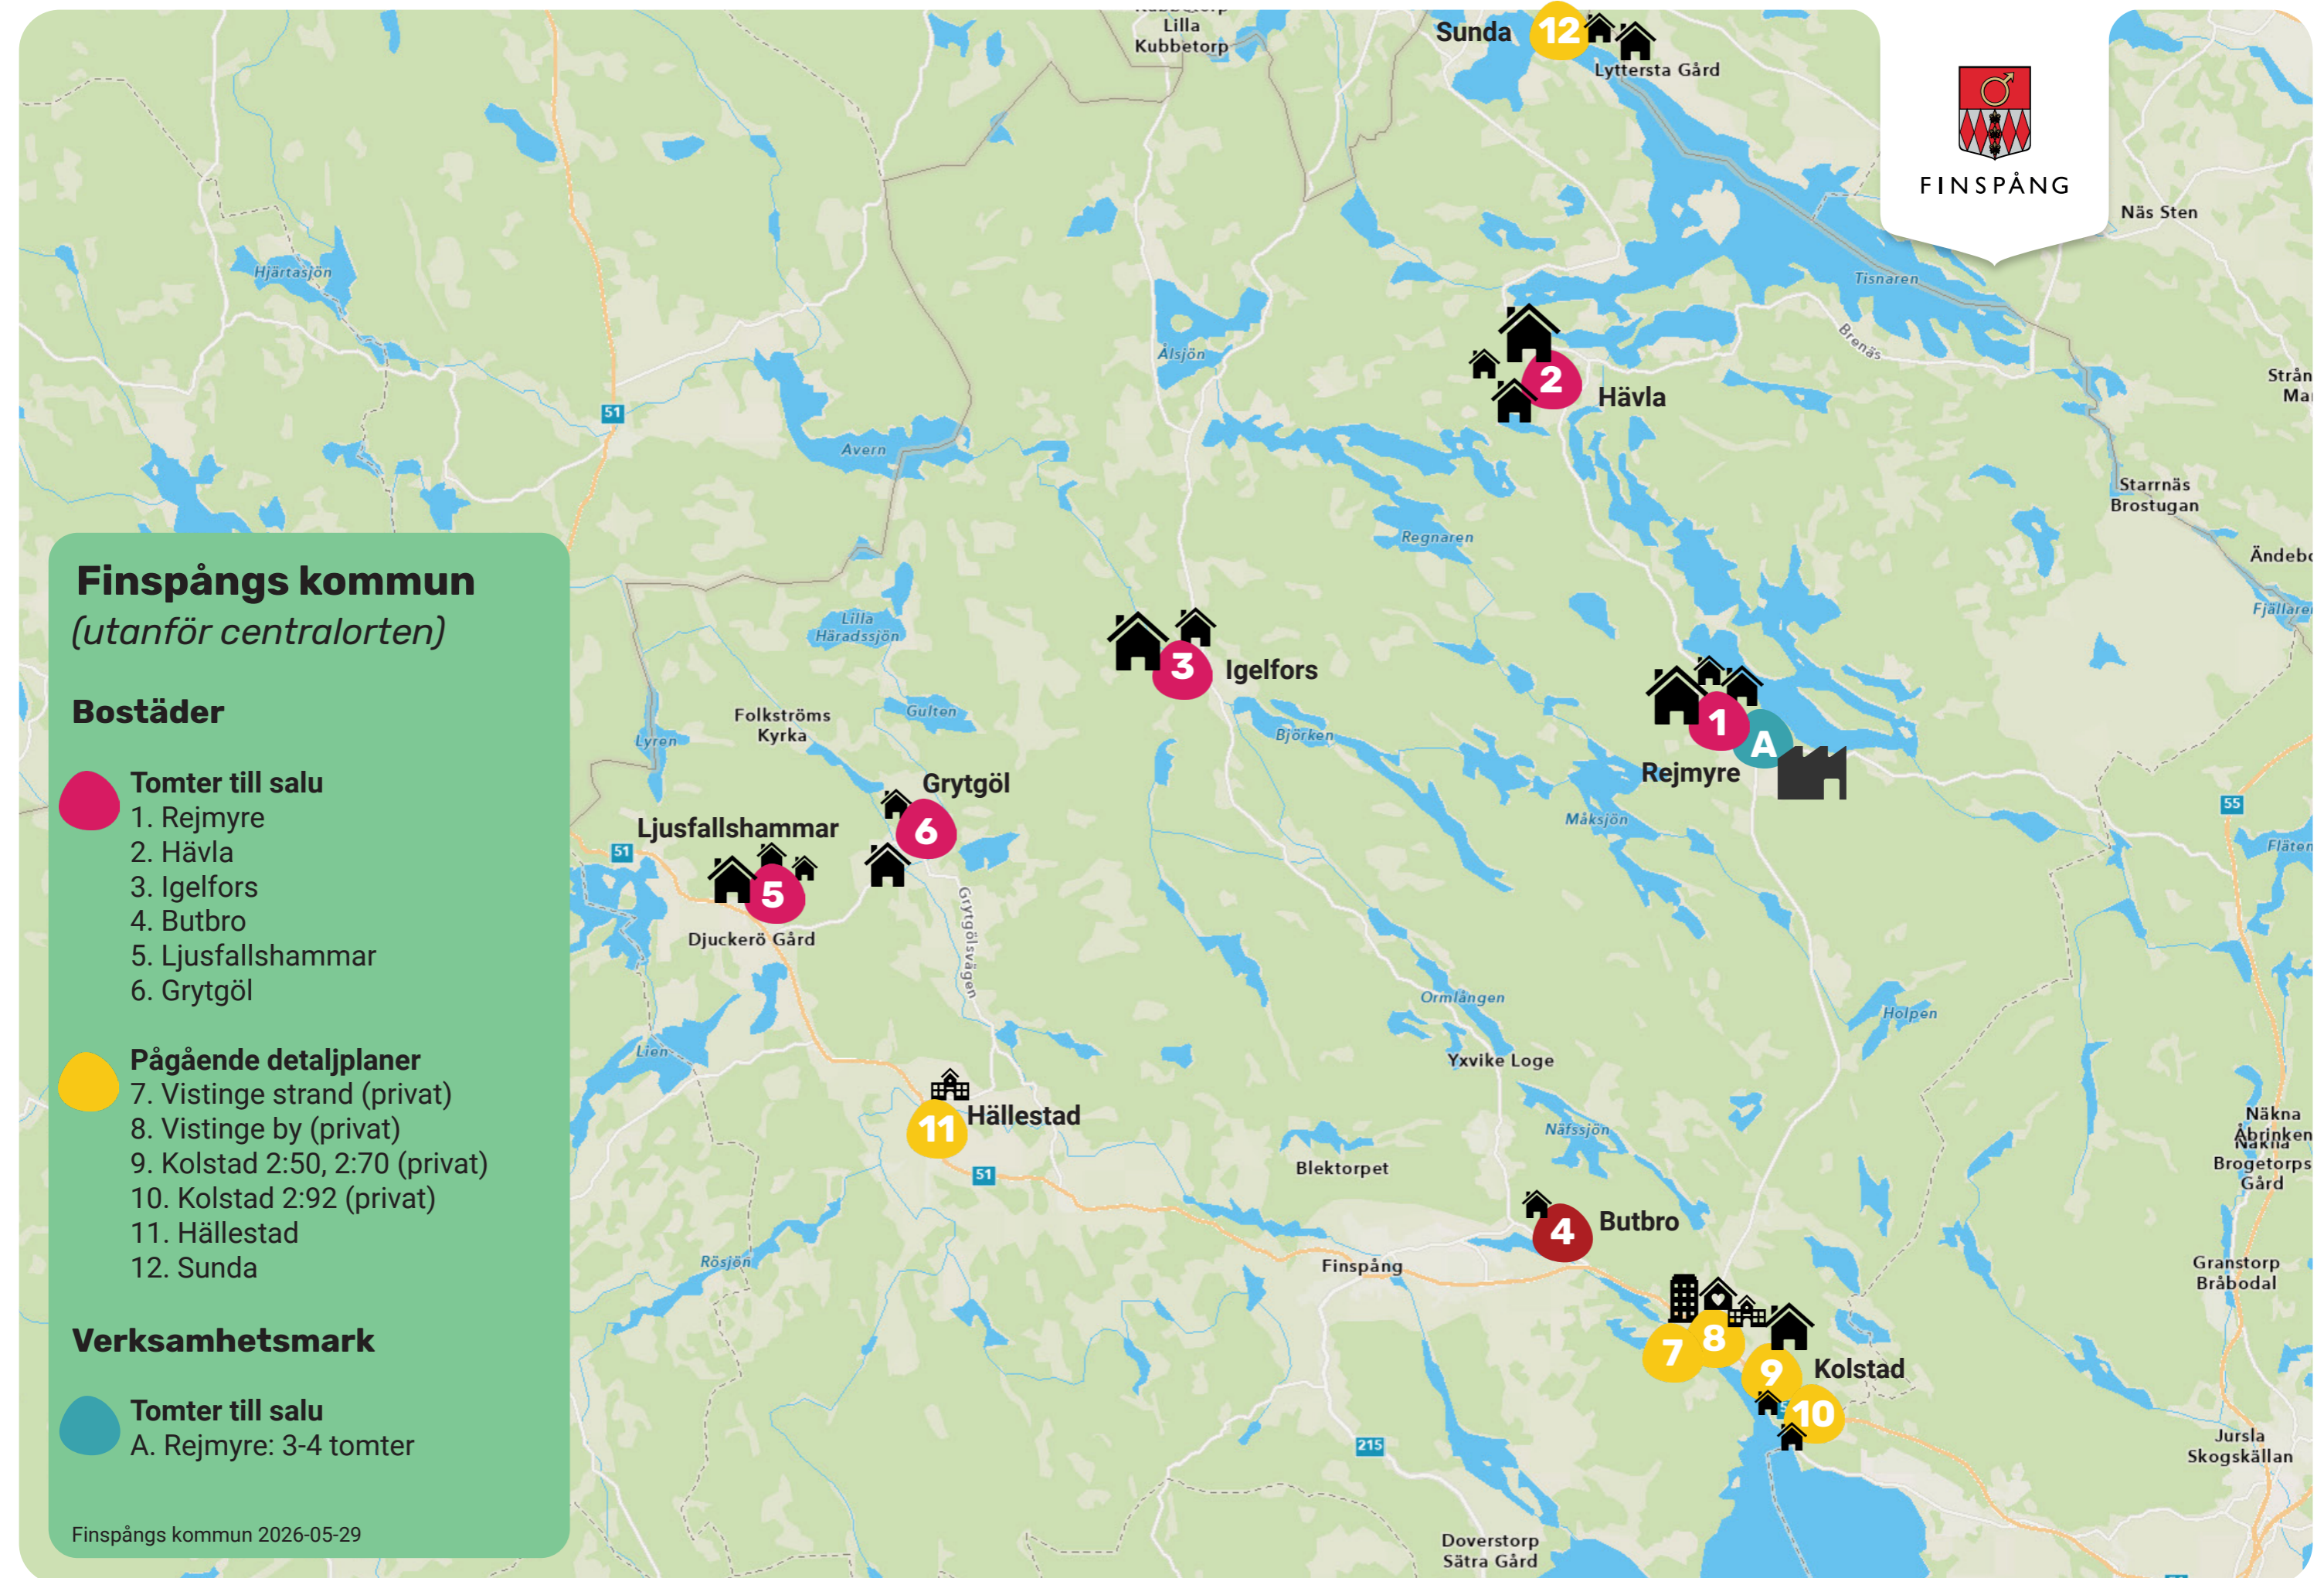

FINSPÅNG

Finspångs kommun

(utanför centralorten)

Bostäder

Tomter till salu

1. Rejmyre
2. Hävla
3. Igelfors
4. Butbro
5. Ljusfallshammar
6. Grytgöl

Pågående detaljplaner

7. Vistinge strand (privat)
8. Vistinge by (privat)
9. Kolstad 2:50, 2:70 (privat)
10. Kolstad 2:92 (privat)
11. Hällestad
12. Sunda

Verksamhetsmark

Tomter till salu

- A. Rejmyre: 3-4 tomter

Finspångs kommun 2026-05-29