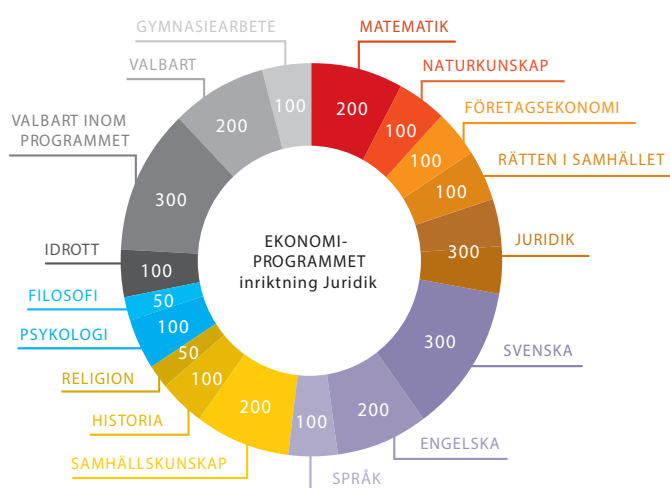

Ämnen som ingår och som du också kan utbilda dig vidare inom är: företagsekonomi, marknadsföring, redovisning, management, organisation och juridik.

Inriktning Ekonomi

Du fördjupar dina kunskaper inom det företagsekonomiska området genom att läsa mer inom redovisning, marknadsföring, och ledarskap. Inriktningen ger dig kunskaper och färdigheter i att starta och driva ett företag. Du får lära dig hur du bokför och hur du gör kalkyler samt bokslut. Psykologi, marknadsföring och reklam är också centralt inom denna inriktning. Du tränar dig att använda programvaror som finns för ekonomi samt att göra broschyrer, foldrar och annat informationsmaterial.

Inriktning Juridik

Inom denna inriktning får du lära dig att bedöma juridiska frågor med hjälp av rättskällor och juridiska metoder. Du studerar våra grundlagar, straffrätt, processrätt, och EU-rätt, samtidigt som du bekantar dig med viktiga juridiska begrepp. I kursen Affärsjuridik fördjupar du dig i lagar och avtal som påverkar företagande. Ämnet filosofi ger dig möjlighet att reflektera över centrala etiska frågor, medan retorikkursen tränar dig i att argumentera och uttrycka dina ståndpunkter. I psykologi får du en djupare förståelse för mänskligt beteende och beslutsfattande.