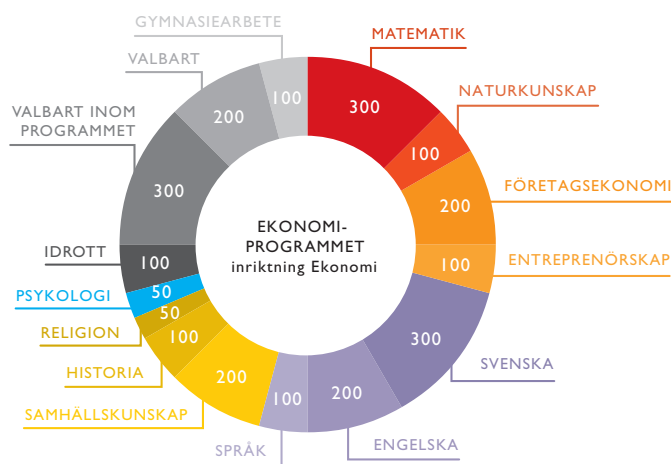

Ämnen som ingår och som du också kan utbilda dig vidare inom är: företagsekonomi, marknadsföring, redovisning, management, organisation och juridik.

Inriktning Ekonomi

Du fördjupar dina kunskaper inom det företagsekonomiska området genom att läsa mer inom redovisning, marknadsföring, och ledarskap. Inriktningen ger dig kunskaper och färdigheter i att starta och driva ett företag. Du får lära dig hur du bokför och hur du gör kalkyler samt bokslut. Psykologi, marknadsföring och reklam är också centralt inom denna inriktning. Du tränar dig att använda programvaror som finns för ekonomi samt att göra broschyrer, foldrar och annat informationsmaterial.

Inriktning Juridik

Inom denna inriktning får du lära dig att bedöma juridiska frågor med hjälp av rättskällor och juridiska metoder. Du studerar våra grundlagar, straffrätt, processrätt, och EU-rätt, samtidigt som du bekantar dig med viktiga juridiska begrepp. I kursen Affärsjuridik fördjupar du dig i lagar och avtal som påverkar företagande. Ämnet filosofi ger dig möjlighet att reflektera över centrala etiska frågor, medan retorikkursen tränar dig i att argumentera och uttrycka dina ståndpunkter. I psykologi får du en djupare förståelse för mänskligt beteende och beslutsfattande.