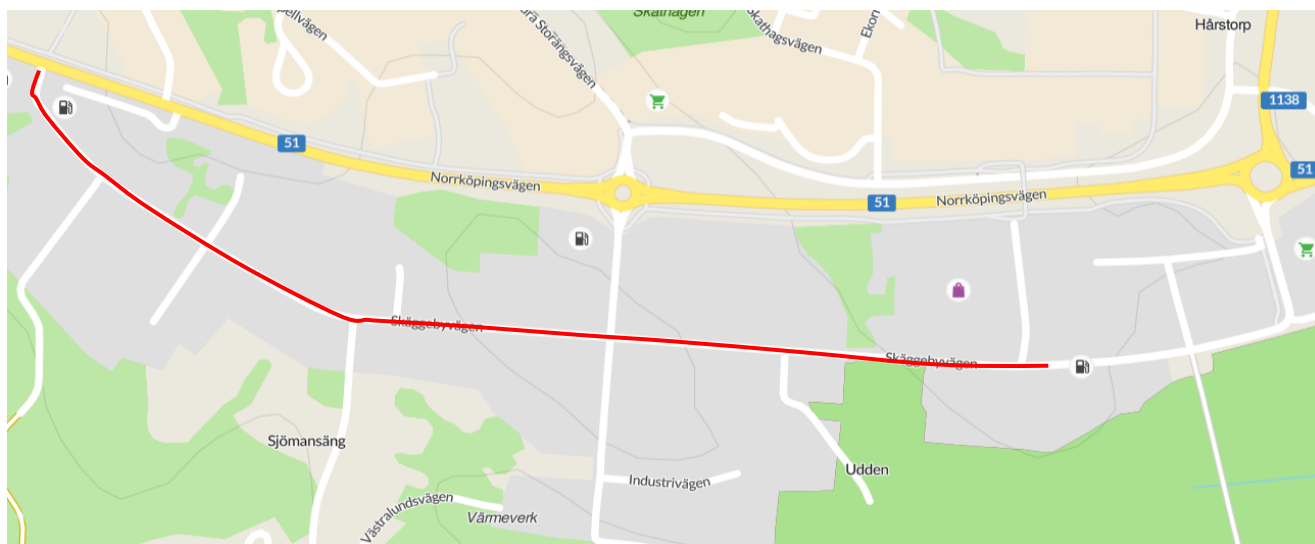

# Skäggebyvägen avstängd under Finspångs Stadslopp

Avstängningen gäller onsdag 23 maj 2018 mellan kl. 18.30-20.30

Med anledning av Finspångs Stadslopp onsdag den 23 maj 2018 stängs Skäggebyvägen av på sträckan mellan Q-star och Rejmes.

## Flaggvakter

Flaggvakter kommer finnas på plats vid de större korsningarna såsom in och utfarten till Stora Coop, korsningen vid Leverstorpsvägen samt korsningen till Rejmes.