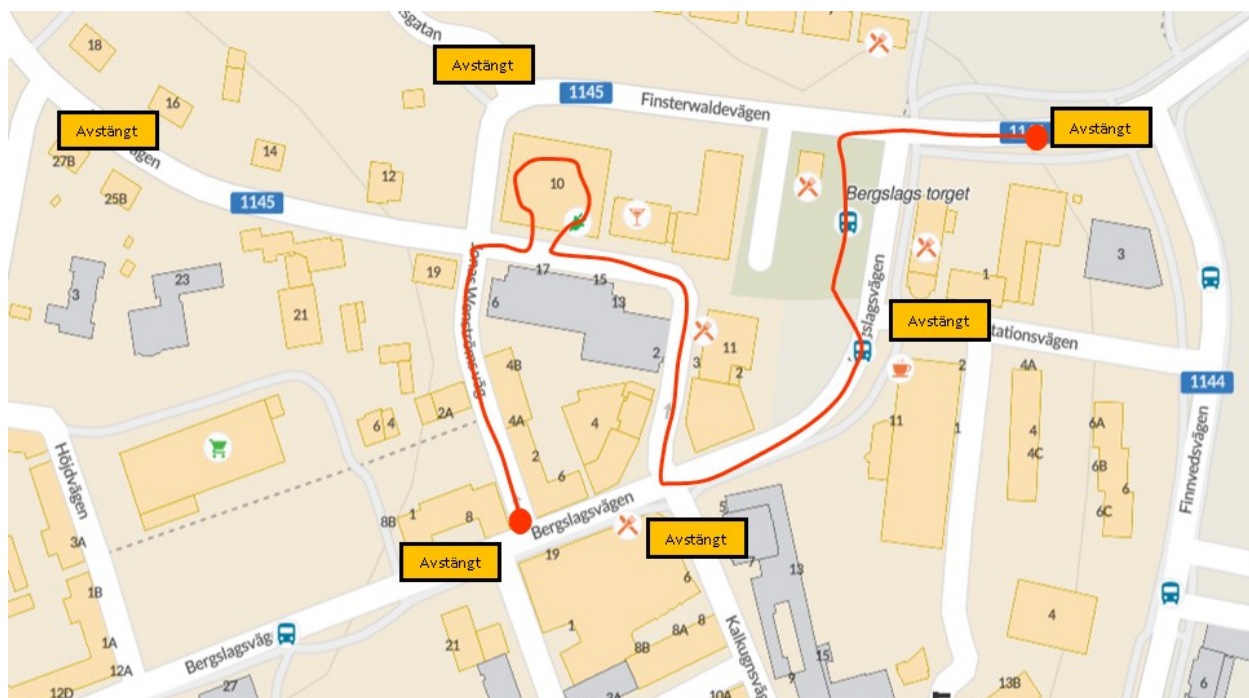

Avstängda vägar i samband med Finsponga Marken

Avstängningen gäller torsdag 24 maj kl.18.00 till fredag 25 maj kl.22.00

Med anledning av Finsponga Marken den 25 maj kommer framkomligheten vara begränsad i Finspångs centrum. Trafiken i centrum är avstängd enligt kartbilden. Boende inom marknadsområdet har tillträde till sina parkeringar via bl.a. gångväg mot Lidlparkeringen.

Marknadsslinga

Den röda slingan på visar var marknaden är.

Knalleparkering

På Kalkugnsvägens östra sida är "Knalleparkering" tillåten från De Wijks väg till Bergslagsvägen samt på Finsterwaldervägen från Bergslagsvägen till Vårdshusvägen.