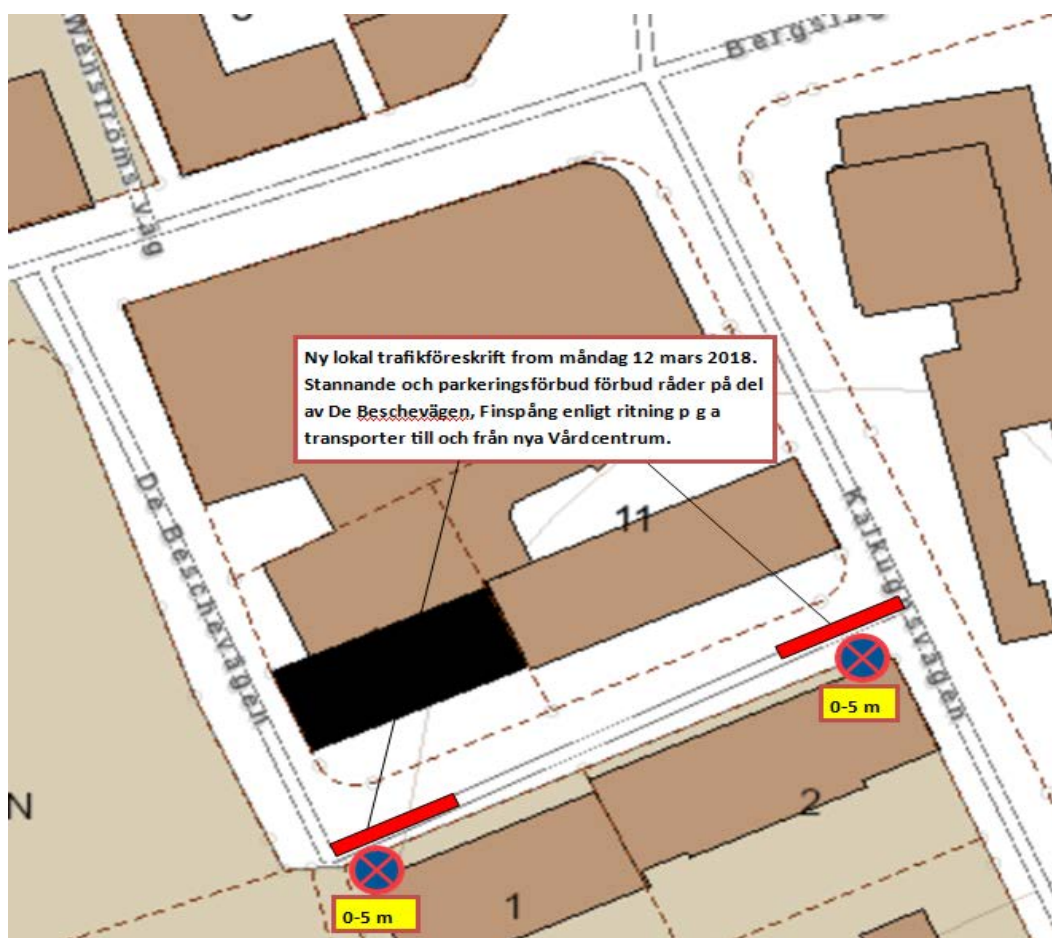

## Ny lokal trafikföreskrift på del av De Beschevägen

Den lokala trafikföreskriften gäller from 12 mars 2018

### Transporter till och från Vårdcentrum i Finspång

Arbetet av nya Vårdcentrum i Finspång är i ett nytt skede med många transporter av stora betongblock. Transporterna kräver stort utrymme av vissa vägar i Finspångs centrum därav tillkommer denna lokala trafikföreskrift gällande stannande och parkeringsförbud enligt kartbilden.

Föreskriften kommer gälla från 12 mars 2018, därför ber vi er som har parkerade bilar på området som beskrivs att flytta dessa så snart ni har möjlighet.